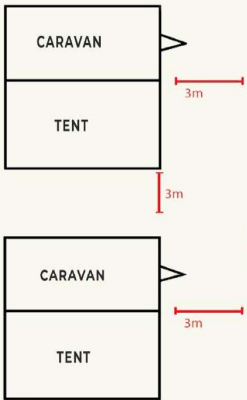

Building 1

Building 2

Building 1 to 13 cabins

WIFI: Grindafjord Guest
Key: 123456789

BRANN Fire 110 BRANN OG AKUTT FORGURENING	POLITI Police 112 POLITI OG REDNINGSENTRAL	MEDISINSK NØDHJELP Medical Emergencies 113 Når du og helsetilstand på spørsmål LEGE AMBULANSE
--	---	---